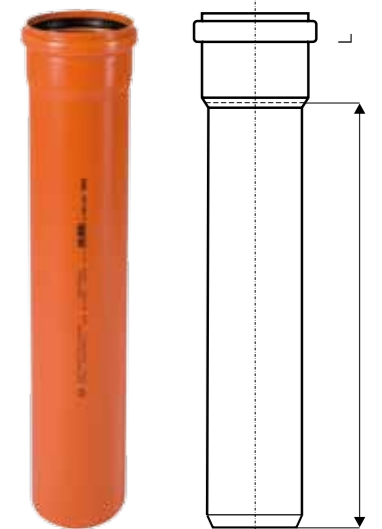

KG Coex SN 4 – Rohr

PRODUKTÜBERSICHT KG-SYSTEM (PVC-U)

KG COEX SN 4

KG COEX SN 8

KG VOLLWAND SN 10

KGEM – Rohr-Passlängen SN 4

Art.	DN(OD)	L [mm]	VPE	
220000	110	500	96	
220010	110	1000	86	
220020	110	2000	86	
220030	110	3000	86	NEU!
220050	110	5000	86	
221000	125	500	70	
221010	125	1000	60	
221020	125	2000	60	
221030	125	3000	60	NEU!
221050	125	5000	60	
222000	160	500	40	
222010	160	1000	40	
222020	160	2000	40	
222030	160	3000	40	NEU!
222050	160	5000	40	
223000	200	500	25	
223010	200	1000	25	
223020	200	2000	25	
223030	200	3000	25	NEU!
223050	200	5000	25	
224010	250	1000	1/16	
224020	250	2000	1/16	
224030	250	3000	1/16	NEU!
224050	250	5000	1/16	
225010	315	1000	1/9	
225020	315	2000	1/9	
225030	315	3000	1/9	NEU!
225050	315	5000	1/9	
226010	400	1000	1/6	
226020	400	2000	1/6	
226050	400	5000	1/6	
227010	500	1000	1/4	
227020	500	2000	1/4	
227050	500	5000	1/4	

Auch erhältlich als Vollwandrohr SN 4 und SN 8 gemäß GRIS Gütezeichen Nr. 175 / Ö-Norm EN 1401-1