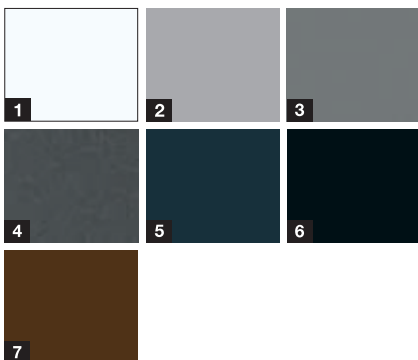

Motiv 015

Motiv 515

Motiv 610S

Motiv 700S

Motiv 810S

Aktionsfarben***

- 1 Verkehrsweiß RAL 9016 matt
- 2 Weißaluminium RAL 9006
- 3 Graualuminium CH 907
- 4 Anthrazit Metallic CH 703
- 5 Anthrazitgrau RAL 7016
- 6 Tiefschwarz RAL 9005
- 7 Terrabraun RAL 8028