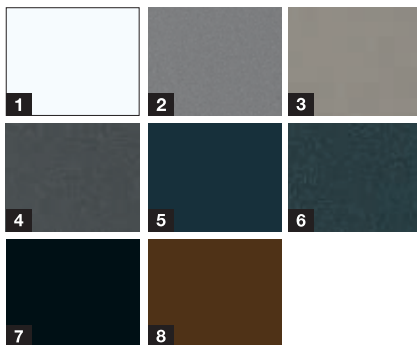

Aktionsfarben ThermoSafe***

1. 1 Verkehrsweiß RAL 9016 matt
2. 2 Graualuminium RAL 9007 Feinstruktur matt
3. 3 Steingrau RAL 7030 Feinstruktur matt
4. 4 Anthrazit Metallic CH 703 Feinstruktur matt
5. 5 Anthrazitgrau RAL 7016 matt
6. 6 Anthrazitgrau RAL 7016 Feinstruktur matt
7. 7 Tiefschwarz RAL 9005 Feinstruktur matt
8. 8 Maronefarben CH 607 Feinstruktur matt

Für weitere Informationen zu unseren Haustür-Angeboten einfach den QR-Code scannen.

Aktionsfarben ThermoComfort***

1. 1 Verkehrsweiß RAL 9016 matt
2. 3 Steingrau RAL 7030 Feinstruktur matt
3. 4 Anthrazit Metallic CH 703 Feinstruktur matt
4. 6 Anthrazitgrau RAL 7016 Feinstruktur matt