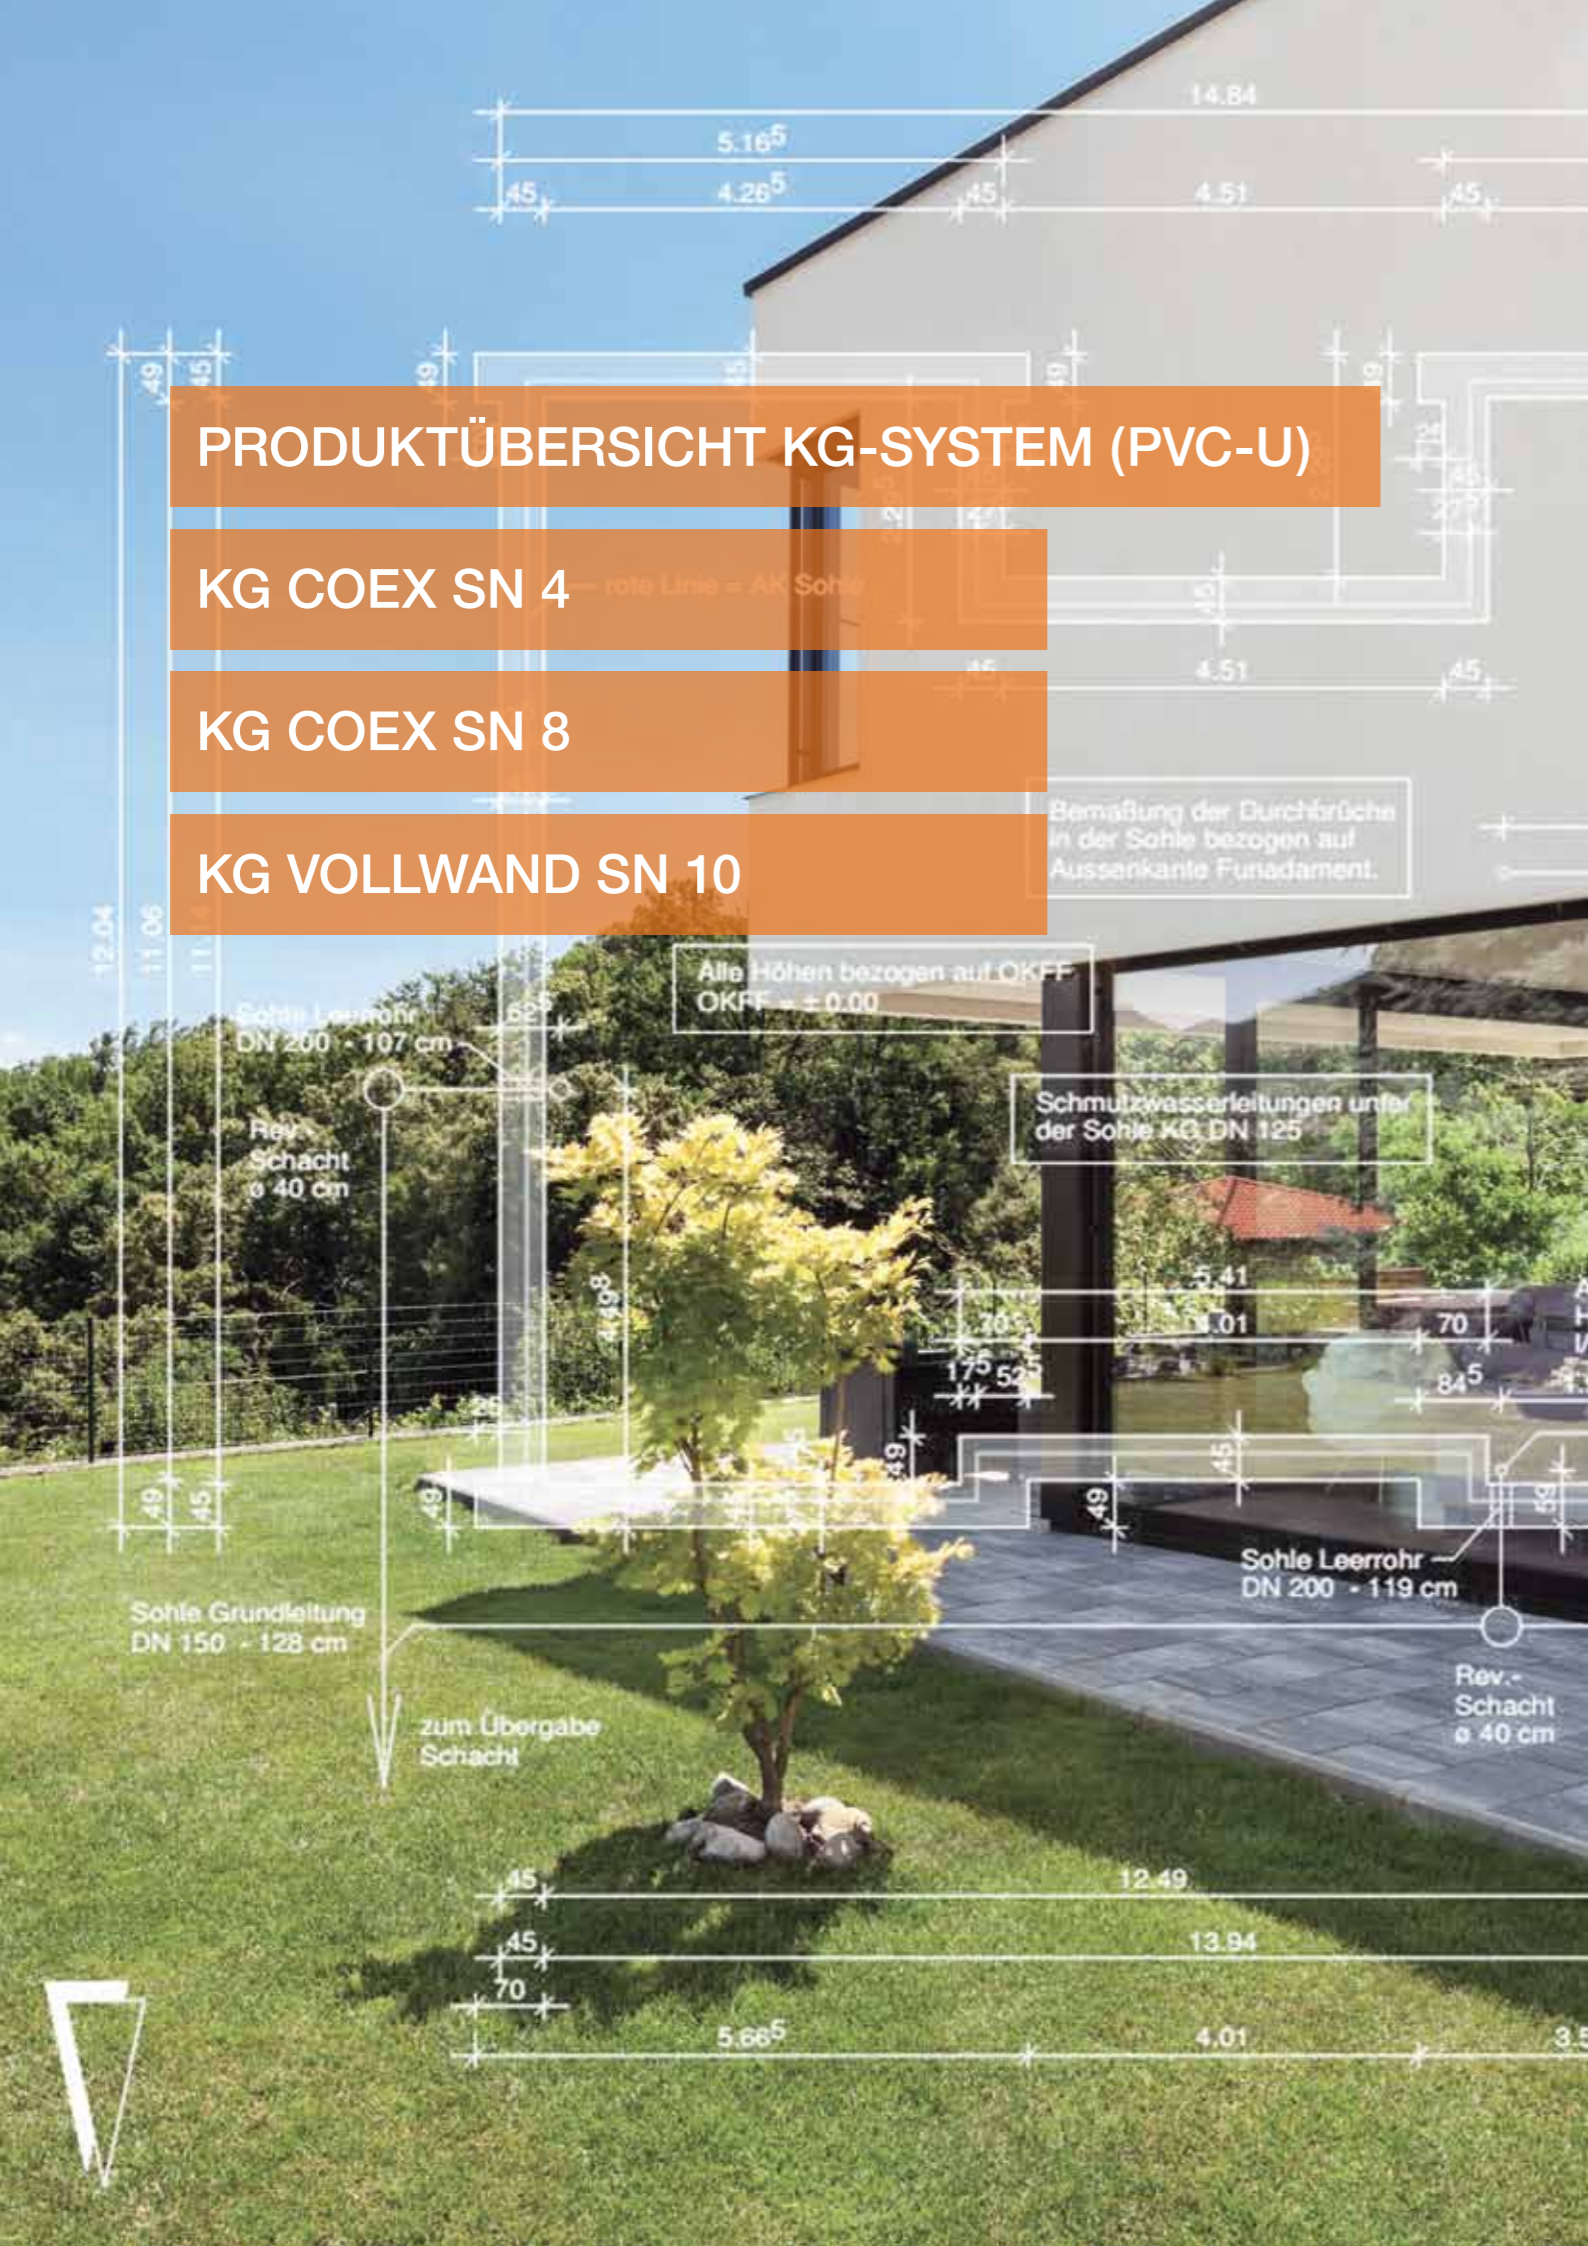

KG Coex SN 4 – Rohr

PRODUKTÜBERSICHT KG-SYSTEM (PVC-U)

KG COEX SN 4

KG COEX SN 8

KG VOLLWAND SN 10

KGEM – Rohr-Passlängen SN 4

Art.	DN(OD)	L [mm]	VPE	
220000	110	500	96	
220010	110	1000	86	
220020	110	2000	86	
220030	110	3000	86	NEU!
220050	110	5000	86	
221000	125	500	70	
221010	125	1000	60	
221020	125	2000	60	
221030	125	3000	60	NEU!
221050	125	5000	60	
222000	160	500	40	
222010	160	1000	40	
222020	160	2000	40	
222030	160	3000	40	NEU!
222050	160	5000	40	
223000	200	500	25	
223010	200	1000	25	
223020	200	2000	25	
223030	200	3000	25	NEU!
223050	200	5000	25	
224010	250	1000	1/16	
224020	250	2000	1/16	
224030	250	3000	1/16	NEU!
224050	250	5000	1/16	
225010	315	1000	1/9	
225020	315	2000	1/9	
225030	315	3000	1/9	NEU!
225050	315	5000	1/9	
226010	400	1000	1/6	
226020	400	2000	1/6	
226050	400	5000	1/6	
227010	500	1000	1/4	
227020	500	2000	1/4	
227050	500	5000	1/4	

Auch erhältlich als Vollwandrohr SN 4 und SN 8 gemäß GRIS Gütezeichen Nr. 175 / Ö-Norm EN 1401-1