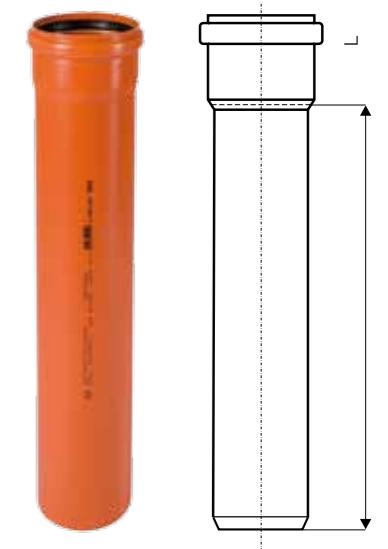

KG Coex SN 4 – Rohr

PRODUKTÜBERSICHT KG-SYSTEM (PVC-U)

KG COEX SN 4

KG COEX SN 8

KG VOLLWAND SN 10

KGEM – Rohr-Passlängen SN 4

Art.	DN(OD)	L [mm]	VPE	
220000	110	500	96	
220010	110	1000	86	
220020	110	2000	86	
220030	110	3000	86	NEU!
220050	110	5000	86	
221000	125	500	70	
221010	125	1000	60	
221020	125	2000	60	
221030	125	3000	60	NEU!
221050	125	5000	60	
222000	160	500	40	
222010	160	1000	40	
222020	160	2000	40	
222030	160	3000	40	NEU!
222050	160	5000	40	
223000	200	500	25	
223010	200	1000	25	
223020	200	2000	25	
223030	200	3000	25	NEU!
223050	200	5000	25	
224010	250	1000	1/16	
224020	250	2000	1/16	
224030	250	3000	1/16	NEU!
224050	250	5000	1/16	
225010	315	1000	1/9	
225020	315	2000	1/9	
225030	315	3000	1/9	NEU!
225050	315	5000	1/9	
226010	400	1000	1/6	
226020	400	2000	1/6	
226050	400	5000	1/6	
227010	500	1000	1/4	
227020	500	2000	1/4	
227050	500	5000	1/4	

Auch erhältlich als Vollwandrohr SN 4 und SN 8 gemäß GRIS Gütezeichen Nr. 175 / Ö-Norm EN 1401-1