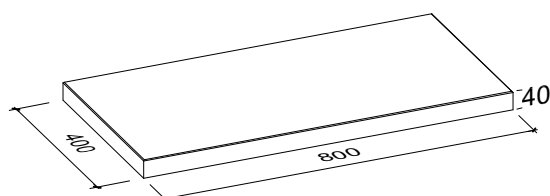

trendstone

4 cm - 01

Den Anfang
macht ein guter Stein.

Verlegeart **Reihenverband**

Produkt/System **trendstone**

Maßstab = 1:33

80,3 x 40,3 cm

Bedarf pro m² 3,09 Platten 80,3 x 40,3 x 4 cm

Anfangsstein pro m ---

Rastermaß 80,3 x 40,3 x 4 cm

Besonderheit Verlegung mit Fugenkreuzen

Steinmaß (in mm)

Weitere Details zum Verlegen und Pflegen >>> www.rinn.net

Rinn Beton- und Naturstein · Info-Hotline Heuchelheim 0800 7466800