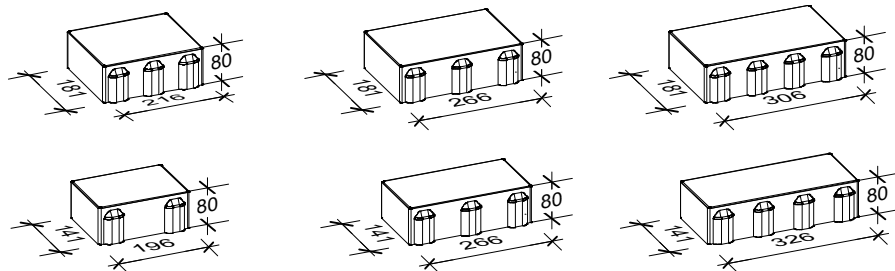

Hydropor Lukano

8 cm - 01

Den Anfang
macht ein guter Stein.

Verlegeart **Reihenverband**

Produkt/System **Hydropor Lukano**

Maßstab = 1:20

Bestand pro Lage	3 Steine 31 x 19 x 8 cm, 3 Steine 27 x 19 x 8 cm, 3 Steine 22 x 19 x 8 cm, 3 Steine 33 x 15 x 8 cm, 3 Steine 27 x 15 x 8 cm, 3 Steine 20 x 15 x 8 cm
Anfangsstein pro m	---
Rastermaß	31 x 19 x 8 cm, 27 x 19 x 8 cm, 22 x 19 x 8 cm, 33 x 15 x 8 cm, 27 x 15 x 8 cm, 20 x 15 x 8 cm
Besonderheit	jeweils nur lagenweise erhältlich, Kreuzfugen vermeiden

Steinmaß (in mm)

TIPP

Weitere Details zum Verlegen und Pflegen >>> www.rinn.net

Rinn Beton- und Naturstein · Info-Hotline Heuchelheim 0800 7466800