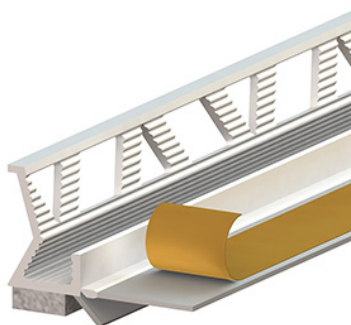

LAIBUNGSPROFILE

Unser umfangreiches Produktprogramm an Laibungsprofilen umfasst Profile in der Standardausführung (ohne Dichtlippe) über Premiumprofile mit Dichtlippe und flexiblen Abziehstreifen bis hin zu Premium-Plus-Profilen in Gel-Ausführung.

Die Produkte sind in verarbeiterfreundliche Verpackungseinheiten verpackt und können einfach und schnell montiert werden.

Laibungsprofile 9 mm

Laibungsprofil 9 mm

Laibungsprofile mit PE-Schaumband dienen Fenstern und Türen im Innen- und Außenbereich als Anputz- und Schutzprofil.

Mit angeformter Schutzlippe und Einputzschenkel:

- wie dauerelastisch verfugt
- kein zusätzliches Ausspritzen mehr

Flexibler Abziehstreifen

Laibungsprofil 9 mm mit PE-Schaumband

3140 L

Länge in cm : 140 | 240