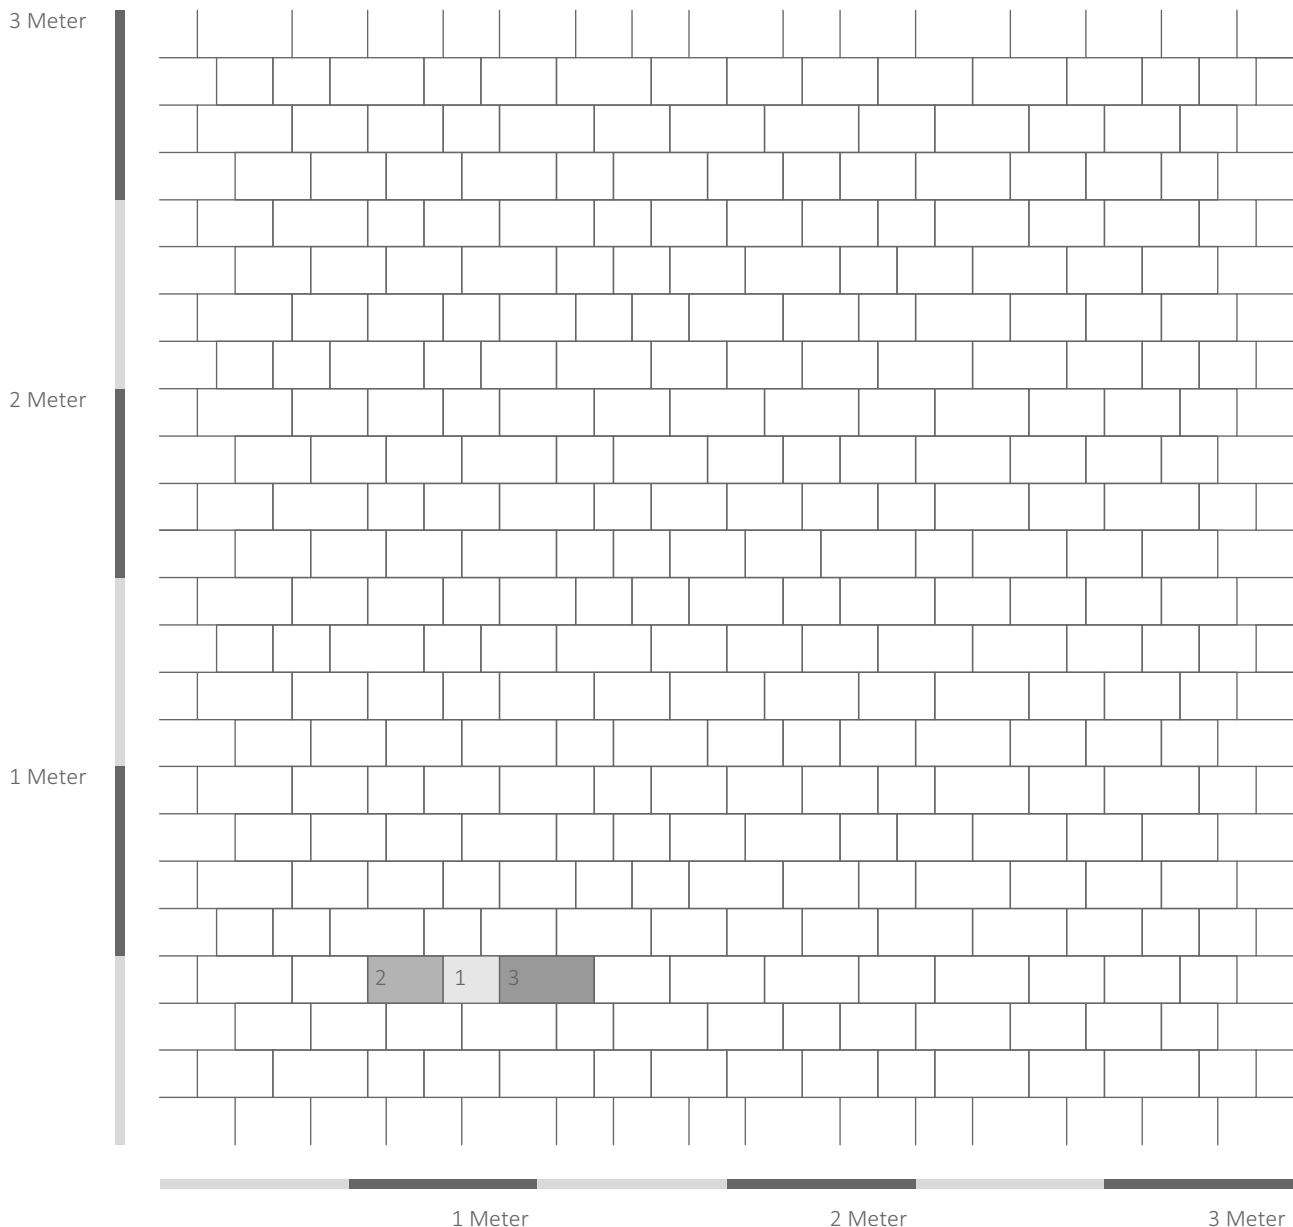

VERLEGEVARIATION

V706

Landfein® Glasgow

Wilder Reihenverband mit 3 Steinformaten

Nr.	Formate	Anz./Lage
1	15,0*12,5	9 Stück
2	20,0*12,5	15 Stück
3	25,0*12,5	9 Stück

Summe: 0,825 m²

Verlegehinweise "Wilder Reihenverband" beachten !

Verlegung ohne System - Es ist KEIN Muster oder Wiederholung erwünscht !!!