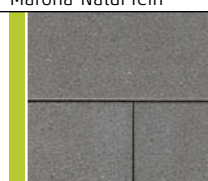

### color fein

Gemischt geliefert:\*\*  
 23 x 20 x 8 cm  
 33 x 20 x 8 cm  
 47 x 20 x 8 cm  
 57 x 20 x 8 cm

Grafit fein\*

Beluga-Grau fein\*

Jura-Beige fein\*

Fjord-Grau fein\*

Seidengrau fein\*

Marona-Natur fein\*

Meran-Braun fein\*

### rinnit

Gemischt geliefert:\*\*  
 23 x 20 x 8 cm  
 33 x 20 x 8 cm  
 47 x 20 x 8 cm  
 57 x 20 x 8 cm

Platin schwarz

Platin dunkel

Platin mittel

Gemischt geliefert:\*\*  
 23 x 20 x 8 cm  
 33 x 20 x 8 cm  
 47 x 20 x 8 cm  
 57 x 20 x 8 cm