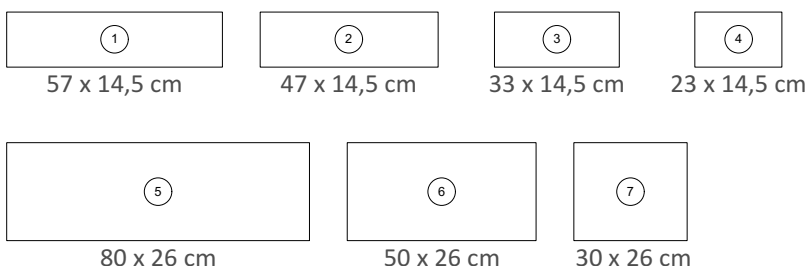

Padio 14/26

8 cm - 03

Den Anfang
macht ein guter Stein.

Verlegeart **Reihenverband**

Produkt/System **Padio 14/26**

Maßstab = 1:20

Bedarf pro m² 52% Padio 26 und 48% Padio 14

Anfangsstein pro m ---

Rastermaß 80/ 50/ 30 x 26 x 8 cm, 57/ 47/ 33/ 23 x 14,5 x 8 cm

Besonderheit Steingrößen werden lagenweise gemischt geliefert, willkürlich lagenweise verlegen, Kreuzfugen vermeiden, Einzelformate nicht lieferbar, **Schnittabfälle >5 cm können auch linksbündig angelegt und wiederverwendet werden (Verlegung wie Bahnenware)!**