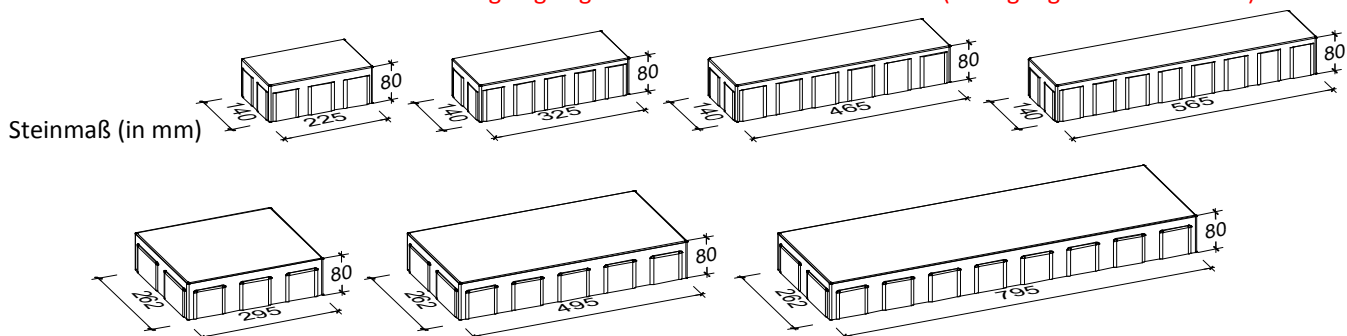

Padio 14/26

8 cm - 03

Den Anfang
macht ein guter Stein.

Verlegeart **Reihenverband**

Produkt/System **Padio 14/26**

Maßstab = 1:20

Bedarf pro m² 52% Padio 26 und 48% Padio 14

Anfangsstein pro m ---

Rastermaß 80/ 50/ 30 x 26 x 8 cm, 57/ 47/ 33/ 23 x 14,5 x 8 cm

Besonderheit Steingrößen werden lagenweise gemischt geliefert, willkürlich lagenweise verlegen, Kreuzfugen vermeiden, Einzelformate nicht lieferbar, **Schnittabfälle >5 cm können auch linksbündig angelegt und wiederverwendet werden (Verlegung wie Bahnenware)!**