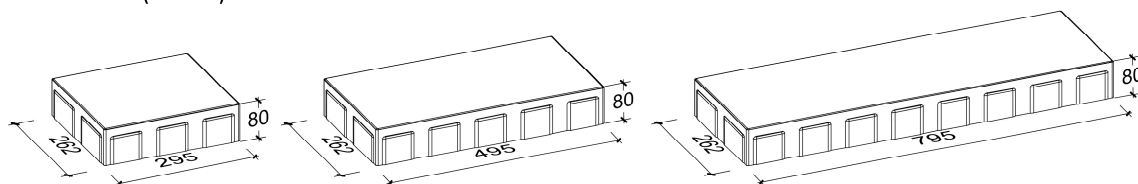

TIPP

Weitere Details zum Verlegen und Pflegen >>> www.rinn.net

Rinn Beton- und Naturstein · Info-Hotline Heuchelheim 0800 7466800