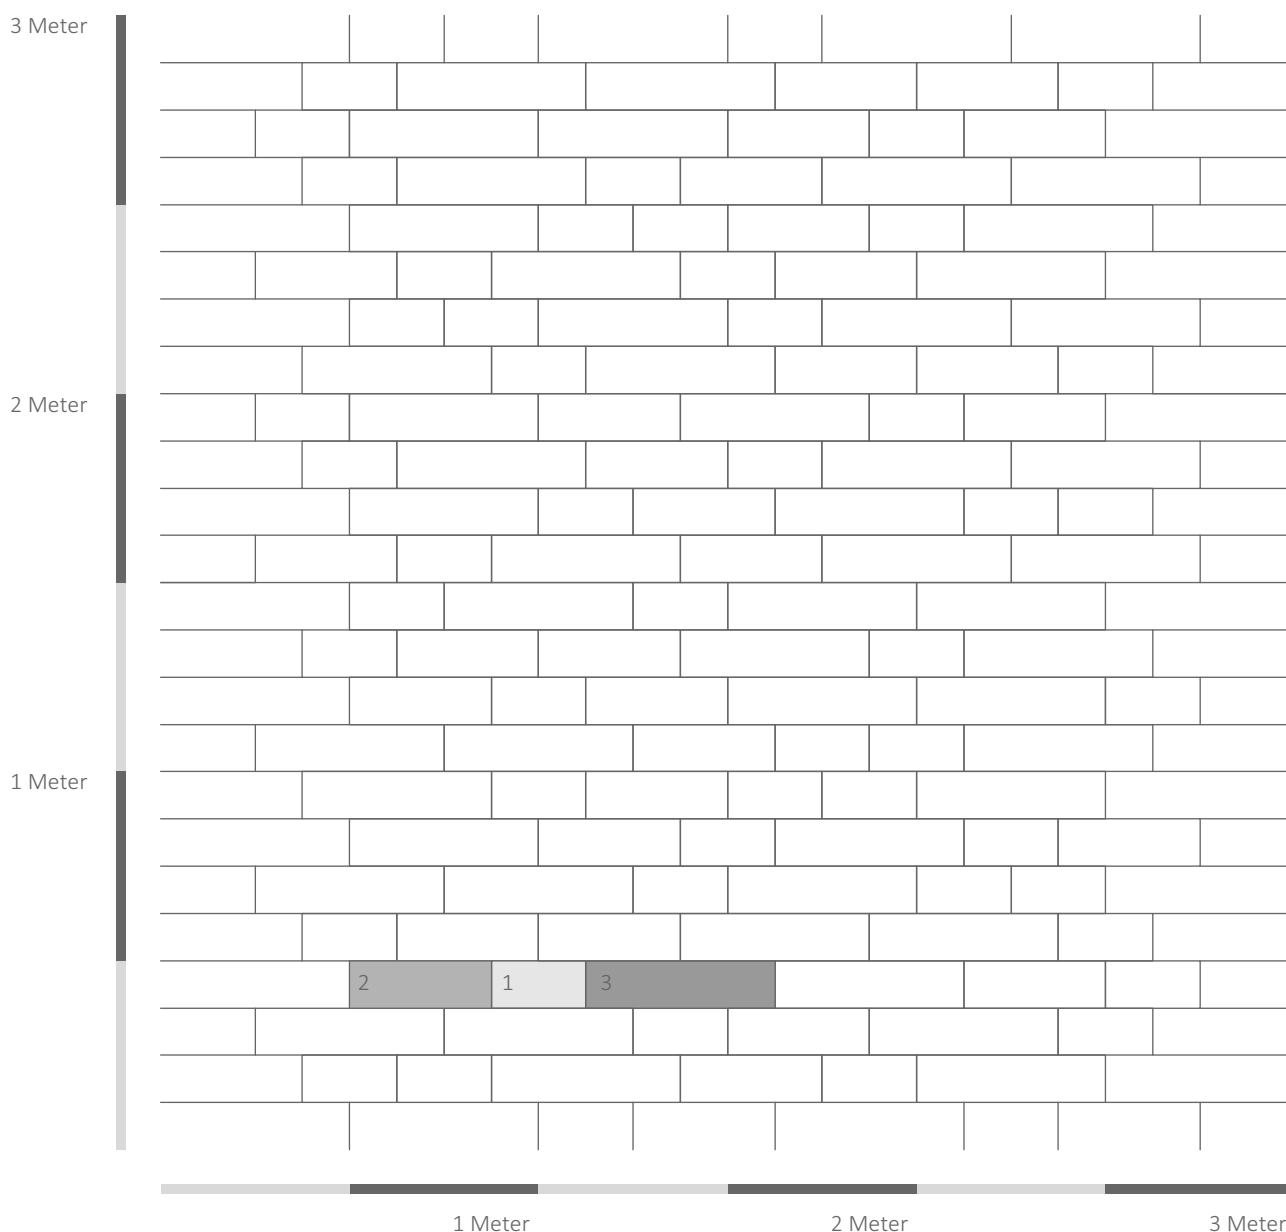

VERLEGEVARIATION

V711

Oxford Pflasterstein

Wilder Reihenverband mit 3 Steinformaten

Nr.	Formate	Anz./Lage
1	25,0*12,5	6 Stück
2	37,5*12,5	4 Stück
3	50,0*12,5	6 Stück

Summe: 0,75 m²

Verlegehinweise "Wilder Reihenverband" beachten !

Verlegung ohne System - Es ist KEIN Muster oder Wiederholung erwünscht !!!