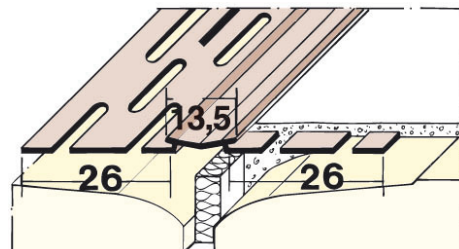

PRODUKTDATENBLATT

Stand: 21.10.2016 | 08:56 Uhr

ART.-NR. 3750

Bezeichnung	Bewegungsfugenprofil Magic Corner
Beschreibung	Weißes PVC-Bewegungsfugenprofil mit Weich-PVC-Mittelteil zur Ausbildung von Bewegungsfugen im Wand- oder Deckenbereich entsprechend den Anforderungen der DIN 18181. Eignet sich sowohl für den Einbau in Flächen als auch in Innenecken. Profil beidseitig vollflächig bis zum Weich-PVC-Mittelteil anspachteln und zusätzlich mit Klammern befestigen. Nicht überspachteln und/oder überstreichen. Schall- und Brandschutz beachten. Bewegungsaufnahme: Zug/Druck +1/-1 mm.
Produktgruppe	Putzprofile Zubehörprofile für den Ausbau
Produktkategorie	Dehnungs- und Bewegungsfugenprofile
Werkstoff	Hart-PVC mit Weich-PVC
Farbe Profil	Weiß
Verpackungseinheit	1 Stück
Länge in cm	7500 cm