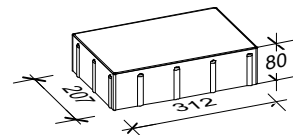

## 8 cm - 02

Den Anfang  
macht ein guter Stein.

Verlegeart

**Wechselverband**

Produkt/System

**Laziano**

Maßstab = 1:20

31,5 x 21 cm

21 x 21 cm

21 x 10,5 cm

= Stein geschnitten

= Verlegemodul

Bedarf pro m<sup>2</sup>

6,48 Steine 31,5 x 21 x 8 cm = 42,86%, 6,48 Steine 21 x 21 x 8 cm = 28,57%,  
12,96 Steine 21 x 10,5 x 8 cm = 28,96%

Anfangsstein pro m

---

Rastermaß

31,5 x 21 x 8 cm, 21 x 21 x 8 cm, 21 x 10,5 x 8 cm

Besonderheit

1 Lage = 2,5 Verlegemodule, 3 Steingrößen werden gemischt geliefert,  
nur lagenweise erhältlich

Steinmaß (in mm)

TIPP

Weitere Details zum Verlegen und Pflegen >>> [www.rinn.net](http://www.rinn.net)