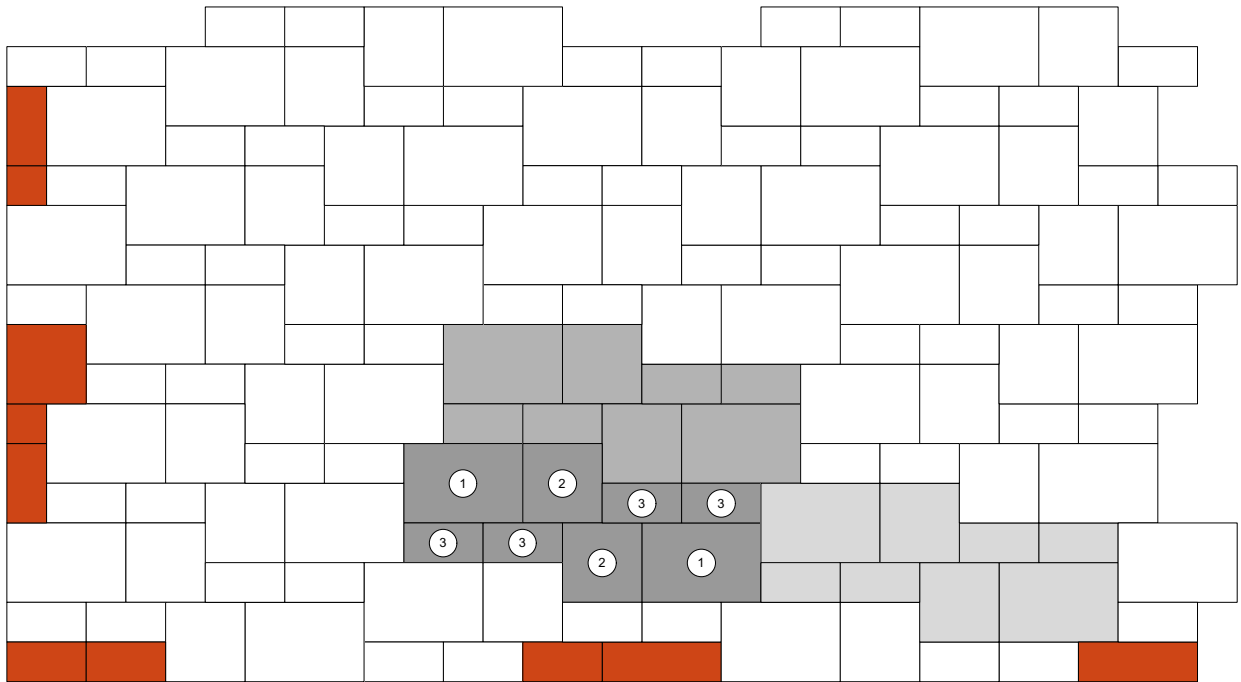

## 8 cm - 02

Den Anfang  
macht ein guter Stein.

Verlegeart

**Wechselverband**

Produkt/System

**Laziano**

Maßstab = 1:20

31,5 x 21 cm

21 x 21 cm

21 x 10,5 cm

= Stein geschnitten

= Verlegemodul

Bedarf pro m<sup>2</sup>

6,48 Steine 31,5 x 21 x 8 cm = 42,86%, 6,48 Steine 21 x 21 x 8 cm = 28,57%,  
12,96 Steine 21 x 10,5 x 8 cm = 28,96%

Anfangsstein pro m

---

Rastermaß

31,5 x 21 x 8 cm, 21 x 21 x 8 cm, 21 x 10,5 x 8 cm

Besonderheit

1 Lage = 2,5 Verlegemodule, 3 Steingrößen werden gemischt geliefert,  
nur lagenweise erhältlich

Steinmaß (in mm)

TIPP

Weitere Details zum Verlegen und Pflegen >>> [www.rinn.net](http://www.rinn.net)