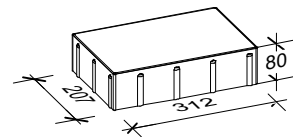

Laziano

8 cm - 01

RINN

Den Anfang
macht ein guter Stein.

Verlegeart **wilder Verband**

Produkt/System **Laziano**

Maßstab = 1:20

31,5 x 21 cm

21 x 21 cm

21 x 10,5 cm

= Stein geschnitten

= Verlegemodul

Bedarf pro m² 6,48 Steine 31,5 x 21 x 8 cm = 42,86%, 6,48 Steine 21 x 21 x 8 cm = 28,57%,
12,96 Steine 21 x 10,5 x 8 cm = 28,57%

Anfangsstein pro m ---

Rastermaß 31,5 x 21 x 8 cm, 21 x 21 x 8 cm, 21 x 10,5 x 8 cm

Besonderheit 1 Lage = 2,5 Verlegemodule, 3 Steingrößen werden gemischt geliefert,
nur langenseitig erhältlich

Steinmaß (in mm)

TIPP

Weitere Details zum Verlegen und Pflegen >>> www.rinn.net