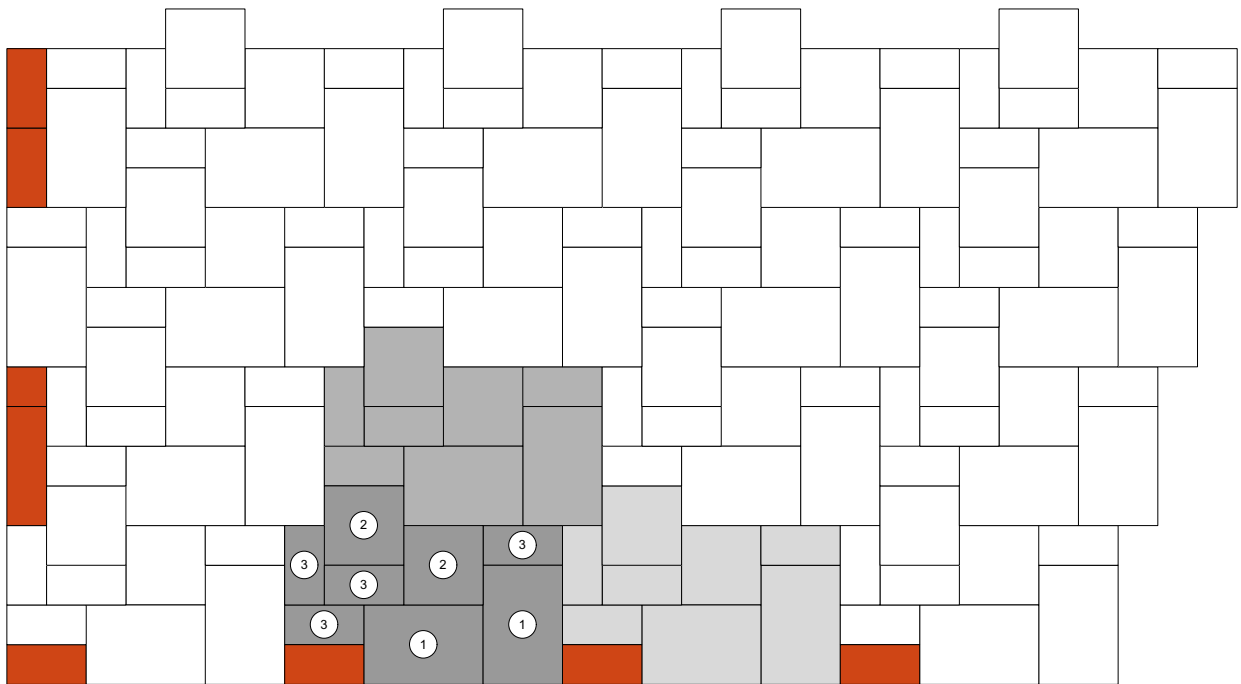

Laziano

8 cm - 01

RINN

Den Anfang
macht ein guter Stein.

Verlegeart **wilder Verband**

Produkt/System **Laziano**

Maßstab = 1:20

31,5 x 21 cm

21 x 21 cm

21 x 10,5 cm

= Stein geschnitten

= Verlegemodul

Bedarf pro m² 6,48 Steine 31,5 x 21 x 8 cm = 42,86%, 6,48 Steine 21 x 21 x 8 cm = 28,57%,
12,96 Steine 21 x 10,5 x 8 cm = 28,57%

Anfangsstein pro m ---

Rastermaß 31,5 x 21 x 8 cm, 21 x 21 x 8 cm, 21 x 10,5 x 8 cm

Besonderheit 1 Lage = 2,5 Verlegemodule, 3 Steingrößen werden gemischt geliefert,
nur langenseitig erhältlich

Steinmaß (in mm)

TIPP

Weitere Details zum Verlegen und Pflegen >>> www.rinn.net