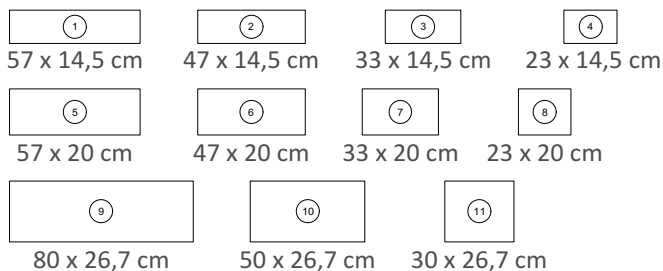

Padio 14/20/26

8 cm - 12

Den Anfang
macht ein guter Stein.

Verlegeart **Reihenverband**

Produkt/System **Padio 14/20/26**

Maßstab = 1:33

Bedarf pro m² 23,69% Padio 14; 32,68% Padio 20; 43,63% Padio 26

Anfangsstein pro m ---

Rastermaß 57/ 47/ 33/ 23 x 14,5 x 8 cm, 57/ 47/ 33/ 23 x 20 x 8 cm, 80/50/30 x 26,7 x 8 cm

Besonderheit Steingrößen werden lagenweise gemischt geliefert, willkürlich lagenweise verlegen, Kreuzfugen vermeiden, Einzelformate nicht lieferbar