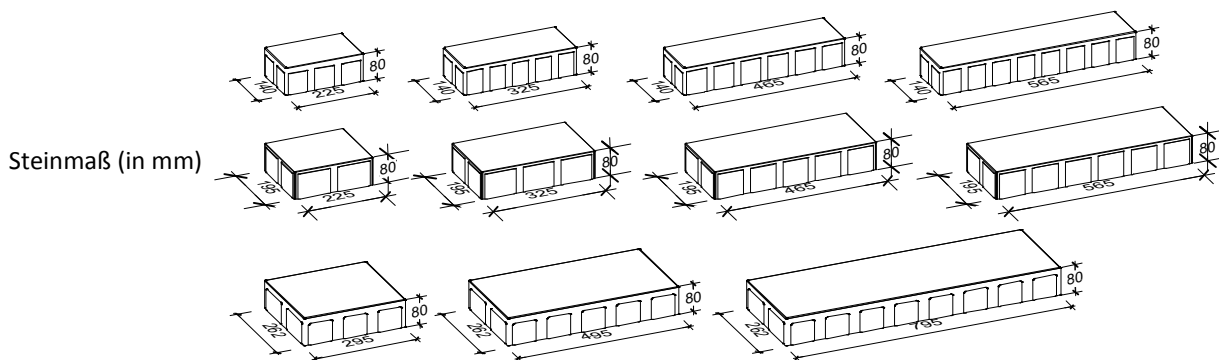

Padio 14/20/26

8 cm - 12

Den Anfang
macht ein guter Stein.

Verlegeart **Reihenverband**

Produkt/System **Padio 14/20/26**

Maßstab = 1:33

Bedarf pro m² 23,69% Padio 14; 32,68% Padio 20; 43,63% Padio 26

Anfangsstein pro m ---

Rastermaß 57/ 47/ 33/ 23 x 14,5 x 8 cm, 57/ 47/ 33/ 23 x 20 x 8 cm, 80/50/30 x 26,7 x 8 cm

Besonderheit Steingrößen werden lagenweise gemischt geliefert, willkürlich lagenweise verlegen, Kreuzfugen vermeiden, Einzelformate nicht lieferbar